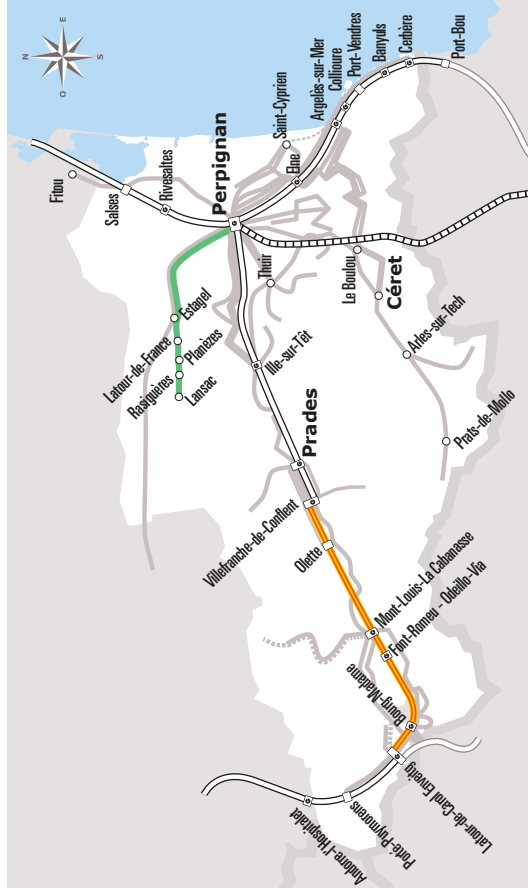

LANSAC > PERPIGNAN

JOURS DE LA SEMAINE		LàS	LàS
PÉRIODE SCOLAIRE		●	●
PETITES VACANCES		●	●
ÉTÉ		●	●
LANSAC	Cave	06:45	13:15
RASIGUERES	Place Mairie	06:52	13:22
PLANEZES	Centre	06:53	13:23
LATOUR DE FRANCE	Pl du Marché	06:57	13:27
	Place Pech	06:58	13:28
ESTAGEL	SANKEO Place ⁽¹⁾	07:04	13:34
PERPIGNAN	SANKEO Languedoc ⁽¹⁾	07:26	13:56
	G.R Bd St Assisclé	07:40	14:10

Ne circule pas les jours fériés

⁽¹⁾ Montée interdite

⁽²⁾ Descente interdite

ANNÉE 2021 - 2022

Du 1/09/2021 au 31/08/2022

Pyrénées
Orientales

Horaires
AUTOCAR

505

Ligne 505

Lansac > Perpignan

lio.laregion.fr

Sources : Région Occitanie, DGDIM - Fabagogo

SERVICE
PUBLIC
OCCITANIE
TRANSPORTS