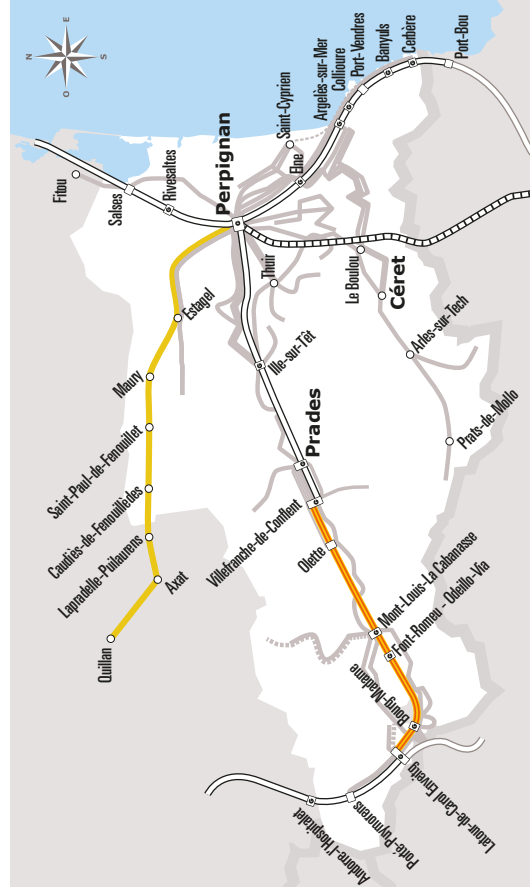

QUILLAN > PERPIGNAN

JOURS DE LA SEMAINE		LàS	LàS	LàS	LàS	LàS	LàS	LàS
PÉRIODE SCOLAIRE		●	●	●	●	●	●	●
PETITES VACANCES		●	●	●	●	●	●	●
ÉTÉ		●	●	●	●	●	●	●
QUILLAN	SNCF	05:50	06:35	08:30		11:55	15:05	16:00
AXAT	Gare			08:53				16:23
	Mairie			08:54				16:24
PUILAURENS LAPRADELLE	Centre	06:17	07:02	09:02		12:22	15:32	16:32
CAUDIÈS DE FENOUILLEDES	Cave	06:23	07:08	09:08	10:35	12:28	15:38	16:38
	Les Ecoles	06:25	07:10	09:10	10:37	12:30	15:40	16:40
	La Tuilerie	06:27	07:12	09:12	10:39	12:32	15:42	16:42
	Casa Germa	06:29	07:14	09:14	10:41	12:34	15:44	16:44
SAINT PAUL DE FENOUILLET	Perception	06:33	07:18	09:18	10:45	12:38	15:48	16:48
	Stade les Cortals	06:35	07:20	09:20	10:47	12:40	15:50	16:50
MAURY	Lot. Pougault	06:49	07:34	09:34	11:01	12:54	16:04	17:04
	Le Boutas	06:51	07:36	09:36	11:03	12:56	16:06	17:06
	La Poste	06:52	07:37	09:37	11:04	12:57	16:07	17:07
ESTAGEL	SANKEO Place ⁽²⁾	07:04	07:49	09:49	11:16	13:09	16:19	17:19
CASES DE PENE	Boulangerie ⁽²⁾	07:12	07:57	09:57	11:24	13:17	16:27	17:27
PERPIGNAN	SANKEO Languedoc ⁽²⁾	07:25	08:10	10:10	11:37	13:30	16:40	17:40
	G.R Bd St Assisicle	07:35	08:20	10:20	11:47	13:40	16:50	17:50

Ne circule pas les jours fériés

⁽¹⁾ Descente interdite

⁽²⁾ Montée interdite

ANNÉE 2021 - 2022

Du 8/11/2021 au 31/08/2022

Pyrénées
Orientales
Aude

Horaires
AUTOCAR

500

Ligne **500**

Quillan > Perpignan

lio.laregion.fr

Sources : Région Occitanie, DGDIM - Fabagogo